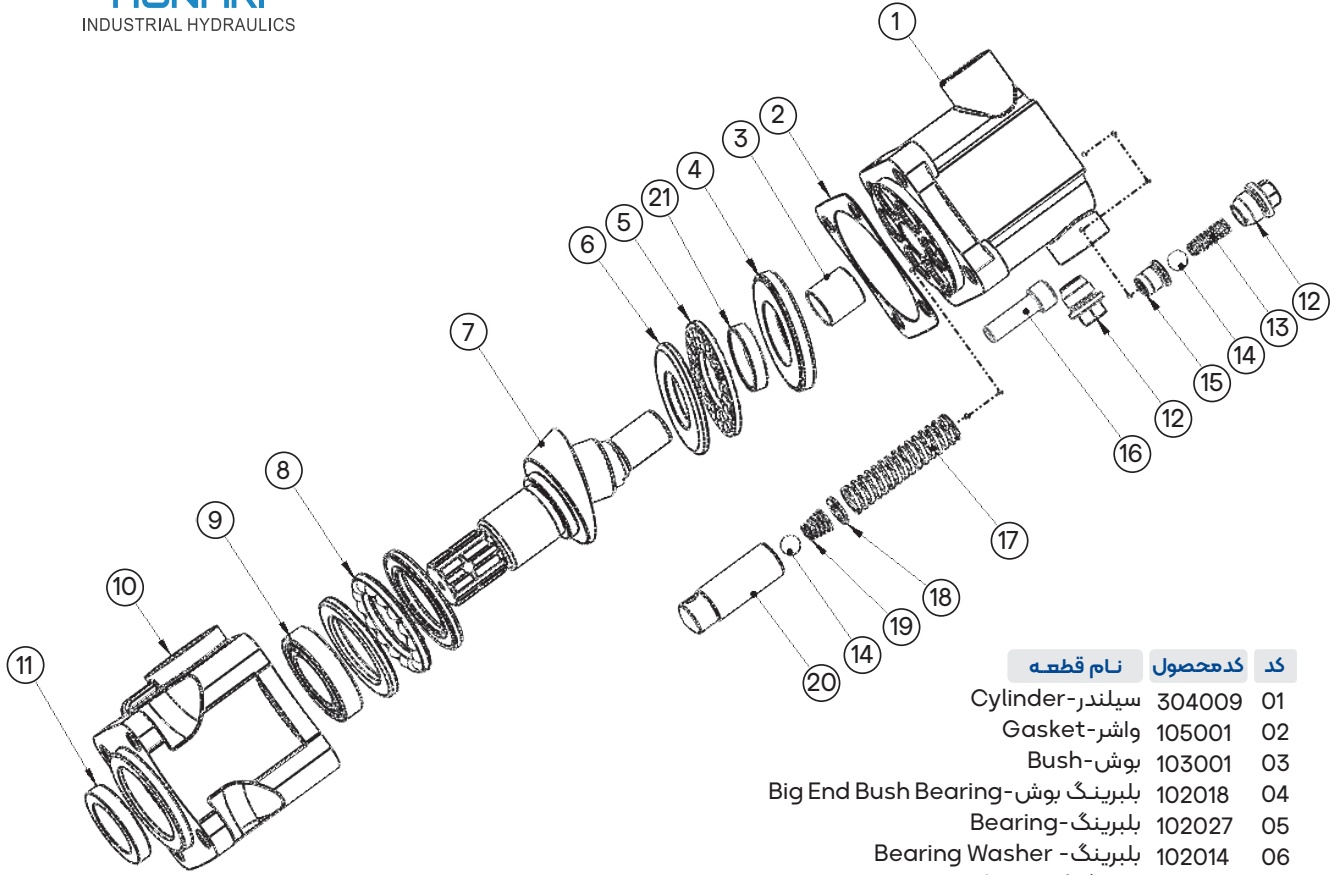

250 Bar-6 Piston Hydraulic Pump

نام قطعه	کدمحصول	کد
Cylinder- سیلندر	304009	01
Gasket- واشر	105001	02
Bush- بوش	103001	03
Big End Bush Bearing- بلبرینگ بوش	102018	04
Bearing- بلبرینگ	102027	05
Bearing Washer - بلبرینگ	102014	06
cc ۴۰ Crank- میلنگ فولادی	113002	07
Bearing - بلبرینگ	102001	08
Bearing - بلبرینگ	102003	09
Housing - پوسته	104005	10
Seal - کاسه نمد	103012	11
Valve scrow - پیچ سوپاپ	105007	12
Spring - فنر	110002	13
Ball - ساچمه	102023	14
Valve Bush - بوش سوپاپ	110013	15
Scrow - پیچ	105006	16
Spring - فنر	110003	17
Washer- واشر پولکی	110011	18
Spring - فنر	110004	19
Piston- پیستون	304006	20
Bush- بوش	103004	21